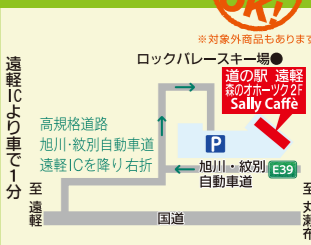

### 手打そば 奏

住所 遠軽町大通南2丁目  
TEL 0158-46-7288  
定休日 毎週月曜日 第2・4火曜日 P あり(28台分)  
営業時間 11:00~15:00

料理  
・アスパラ天せいろ 1,580円  
・アスパラ天ぷら 780円

フェア特典  
対象料理をご注文の方には、そばせんべいプレゼント

### Qoo-L クーエル

住所 遠軽町大通北1丁目  
TEL 090-3779-9613  
定休日 日曜日 P あり(2台分)  
営業時間 11:30~20:00 (休憩 14:00~17:00)

料理  
・アスパラとマカロニのチーズグラタン 1,200円  
・アスパラのピラフ 1,200円

フェア特典  
対象料理をご注文の方には、デザートサービス

### Sally Caffè

住所 遠軽町野上150番地1道の駅 遠軽森のオホツク 2F  
TEL 090-2871-6549  
定休日 なし P あり  
営業時間 9:00~17:30

料理  
・アスパラとチキンのガーリックバター 930円

フェア特典  
対象料理をご注文の方には、サリーオリジナルクッキープレゼント