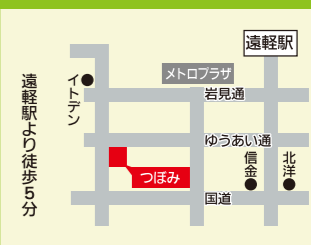

### 手打そば 奏

住所 遠軽町大通南2丁目  
TEL 0158-46-7288  
定休日 毎週月曜日 第2・4火曜日 P あり(28台分)  
営業時間 11:00~15:00

料理  
・アスパラ天せいろ 1,580円  
・アスパラ天ぷら 780円

フェア特典  
対象料理をご注文の方には、そばせんべいプレゼント

### Qoo-L クーエル

住所 遠軽町大通北1丁目  
TEL 090-3779-9613  
定休日 日曜日 P あり(2台分)  
営業時間 11:30~20:00 (休憩 14:00~17:00)

料理  
・アスパラとマカロニのチーズグラタン 1,200円  
・アスパラのピラフ 1,200円

フェア特典  
対象料理をご注文の方には、デザートサービス

### Sally Caffè

住所 遠軽町野上150番地1道の駅 遠軽森のオホツク 2F  
TEL 090-2871-6549  
定休日 なし P あり  
営業時間 9:00~17:30

料理  
・アスパラとチキンのガーリックバター 930円

フェア特典  
対象料理をご注文の方には、サリーオリジナルクッキープレゼント

### 寿司居酒屋 つぼみ

住所 遠軽町ゆあい通南1丁目  
TEL 0158-46-3138  
定休日 日曜日 祝日 P なし  
営業時間 18:00~22:00

料理  
・アスパラと帆立のジャガチーズ焼 1,000円

その他お勧めメニュー、店内表示

フェア特典  
対象料理をご注文の方には、ソフトドリンク1杯サービス