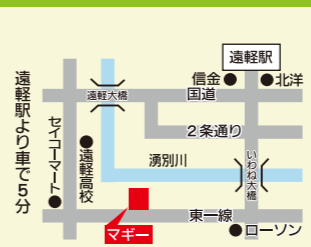

### 御料理の登代里

住所 遠軽町豊里513-9  
TEL 0158-42-2324  
定休日 水曜日 P あり(30台分)  
営業時間 11:00~20:30 (ラストオーダー19:00)

料理  
・夏アスパラと温玉のサラダ(セット用) 550円  
・夏アスパラ天ぷら定食 1,480円  
・夏アスパラのナポリタン 1,180円

フェア特典  
対象料理をご注文の方には、ソフトドリンク1杯サービス

### café de TIROL

住所 遠軽町大通南1丁目  
TEL 0158-42-4933  
定休日 木曜日 P なし  
営業時間 10:00~19:00

料理  
・アスパラと夏野菜カレー 990円  
・アスパラとエビのクリームソット 935円

フェア特典  
対象料理をご注文の方には、プチデザート1個サービス

### お食事の店 マギー

住所 遠軽町南町2丁目  
TEL 0158-42-5270  
定休日 水曜日 P あり  
営業時間 11:00~14:00 16:00~18:00

料理  
・ふわとろオムカレーアスパラ添え 900円

フェア特典  
対象料理をご注文の方には、ウーロン茶1杯サービス