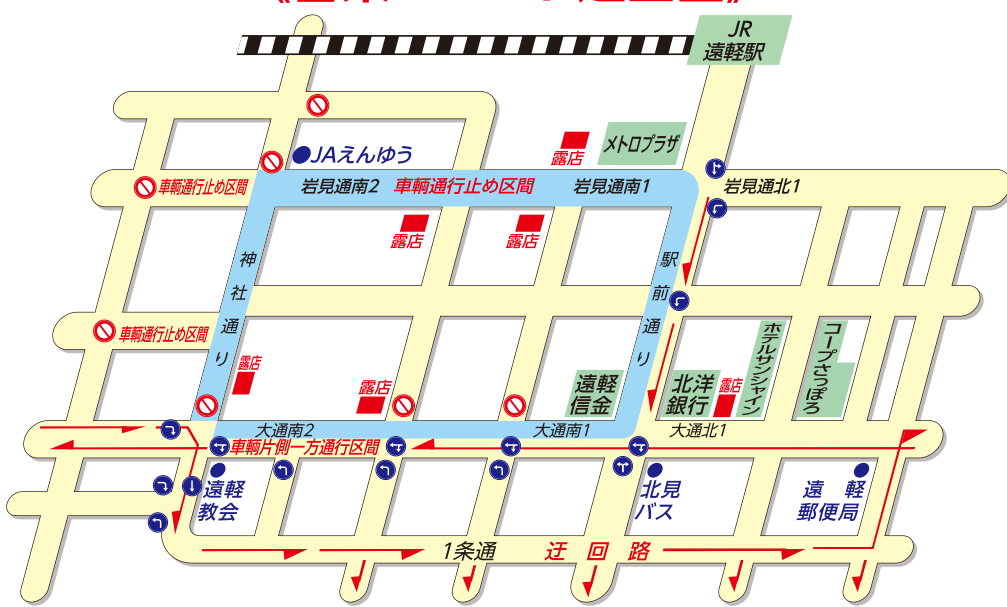

素踊り	
遠軽町自治会連合会	道東ハウジング前
遠軽がんぼう大学	コスモクリニック前
遠軽信用金庫	西駐車場前(大通南2交差点)

仮装	
遠軽自衛隊 第4中隊	鳥勝前
遠軽自衛隊 重迫撃砲中隊	旧福祉センター入口前
遠軽自衛隊 第3中隊	マスイ写真館前
遠軽自衛隊 第2中隊	アサカワ前
遠軽自衛隊 直支中隊・業務隊・諸隊	タニシマ前
遠軽自衛隊 本部管理中隊	イト電商事駐車場付近
遠軽自衛隊 第1中隊	中屋駐車場前

商工会議所青年部 露店コーナー

12:00から

※メトロプラザ屋外駐車場

わたあめ・かき氷
くじ引き・かたぬき
トロピカルドリンク

その他にも、商店街通沿いに露店あります!!

ふるさと大振替盆踊り

8/14 月

メトロプラザ屋外駐車場

子供盆踊り 18:00～18:45
大人盆踊り 19:00～19:45

※雨天の場合は、15日(火)に順延
15日が雨の場合は、メトロプラザ小ホールで開催。

《音楽パレード巡回図》

音楽パレード 交通規制

7月8日(土) 15:50～16:45まで音楽パレード開催のため、岩見通南1丁目・南2丁目・南3丁目・神社通は、車輛通行止めとなります。また、大通南1丁目・南2丁目・駅前通は、一般車輛の通行が片側一方通行となります。

《千人踊り巡回図》

千人踊り 交通規制

7月8日(土) 16:45～18:10まで千人踊り開催のため、岩見通南1丁目・南2丁目・南3丁目・北1丁目・神社通は、車輛通行止めとなります。また、大通南1丁目・南2丁目・北1丁目は、一般車輛の通行が片側一方通行となります。

主催 遠軽町・遠軽商工会議所・(一社)えんがる町観光協会 主管 遠軽商工会議所

お問い合わせは、遠軽商工会議所 TEL0158-42-5201まで