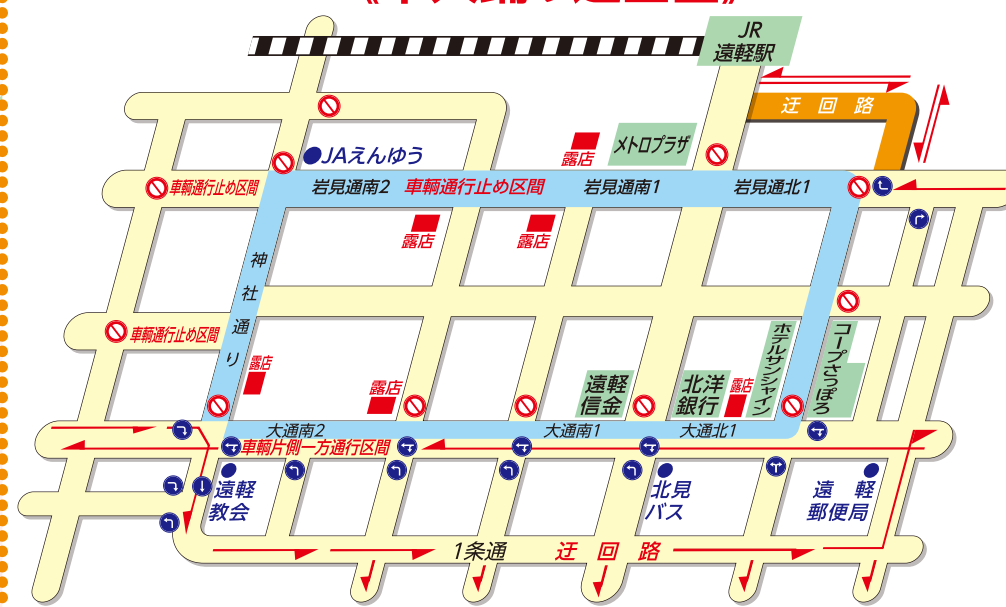

商工会議所青年部 露店コーナー

12:00から

※メトロプラザ屋外駐車場

わたあめ・かき氷
くじ引き・かたぬき
トロピカルドリンク

その他にも、商店街通沿いに露店あります!!

ふるさと大振替盆踊り

8/14 月

メトロプラザ屋外駐車場

子供盆踊り 18:00～18:45
大人盆踊り 19:00～19:45

※雨天の場合は、15日(火)に順延
15日が雨の場合は、メトロプラザ小ホールで開催。

《音楽パレード巡回図》

音楽パレード 交通規制

7月8日(土) 15:50～16:45まで音楽パレード開催のため、岩見通南1丁目・南2丁目・南3丁目・神社通は、車輛通行止めとなります。また、大通南1丁目・南2丁目・駅前通は、一般車輛の通行が片側一方通行となります。

《千人踊り巡回図》

千人踊り 交通規制

7月8日(土) 16:45～18:10まで千人踊り開催のため、岩見通南1丁目・南2丁目・南3丁目・北1丁目・神社通は、車輛通行止めとなります。また、大通南1丁目・南2丁目・北1丁目は、一般車輛の通行が片側一方通行となります。

主催 遠軽町・遠軽商工会議所・(一社)えんがる町観光協会 主管 遠軽商工会議所

お問い合わせは、遠軽商工会議所 TEL0158-42-5201まで