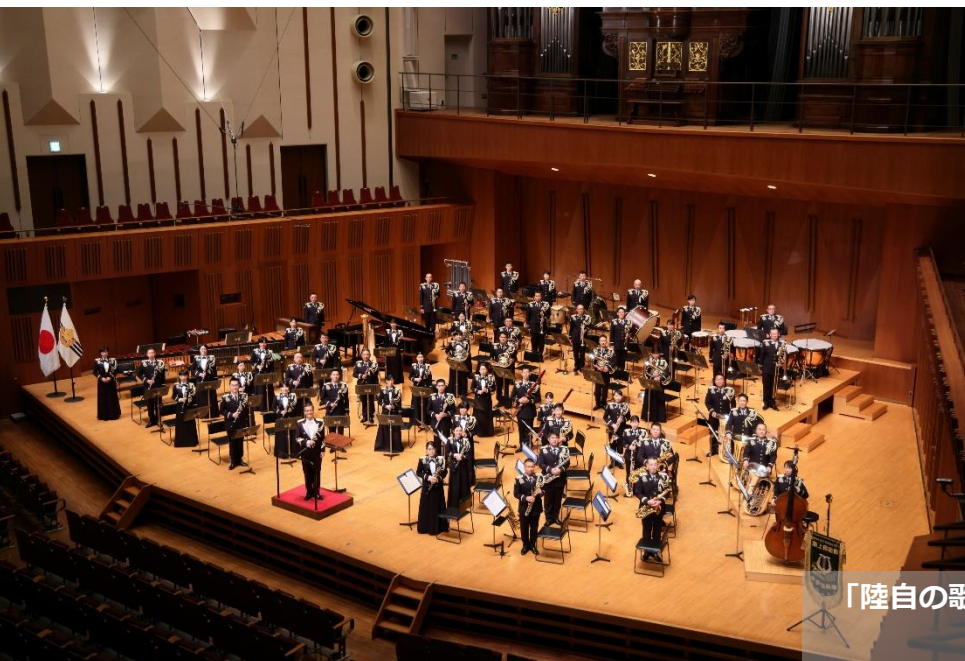

遠軽町芸術文化交流プラザ 開館記念コンサート

★観覧者募集★

遠軽町芸術文化交流プラザこけら落とし公演

陸上自衛隊合同音楽隊の演奏を素晴らしい音響で堪能してください。

遠軽町芸術文化交流プラザ

マトロプラザ

「陸自の歌姫」 鶴真衣 (つぐみまい) さんも
やってきます！

◇日時 令和4年 **8月28日** (日) 14:30~17:15

◇場所 遠軽町芸術文化交流プラザ大ホール

◇出演 陸上自衛隊合同音楽隊

(中央音楽隊、北部方面音楽隊、第2音楽隊、遠軽駐屯地音楽同好会から50名程度)
京都一力亭による祝舞

観覧者募集要領

対象 遠軽町民500名程度 (応募者多数の場合、抽選とします。)

申込方法 電話、ファックス又は電子メールにてお申込みください。
(電話による受付時間: 平日の8:45~17:30)
※ 観覧希望者全員の住所、氏名、性別、年齢と代表者の電話番号
をお知らせください。
※ 1申し込みにつき、4名まで入場可能とします。