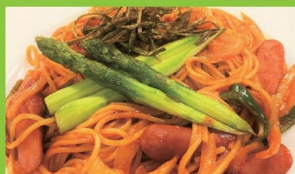

御料理の登代里

住所 遠軽町豊里513-9
TEL 0158-42-2324
定休日 水曜日 P あり(30台分)
営業時間 11:00~20:30

料理
・夏アスパラと温玉のサラダ(セット用) 550円
・夏アスパラの天ぷら定食1,480円
・夏アスパラのチボリタン 1,180円

フェア特典
対象料理をご注文の方には、ソフトドリンク1杯サービス